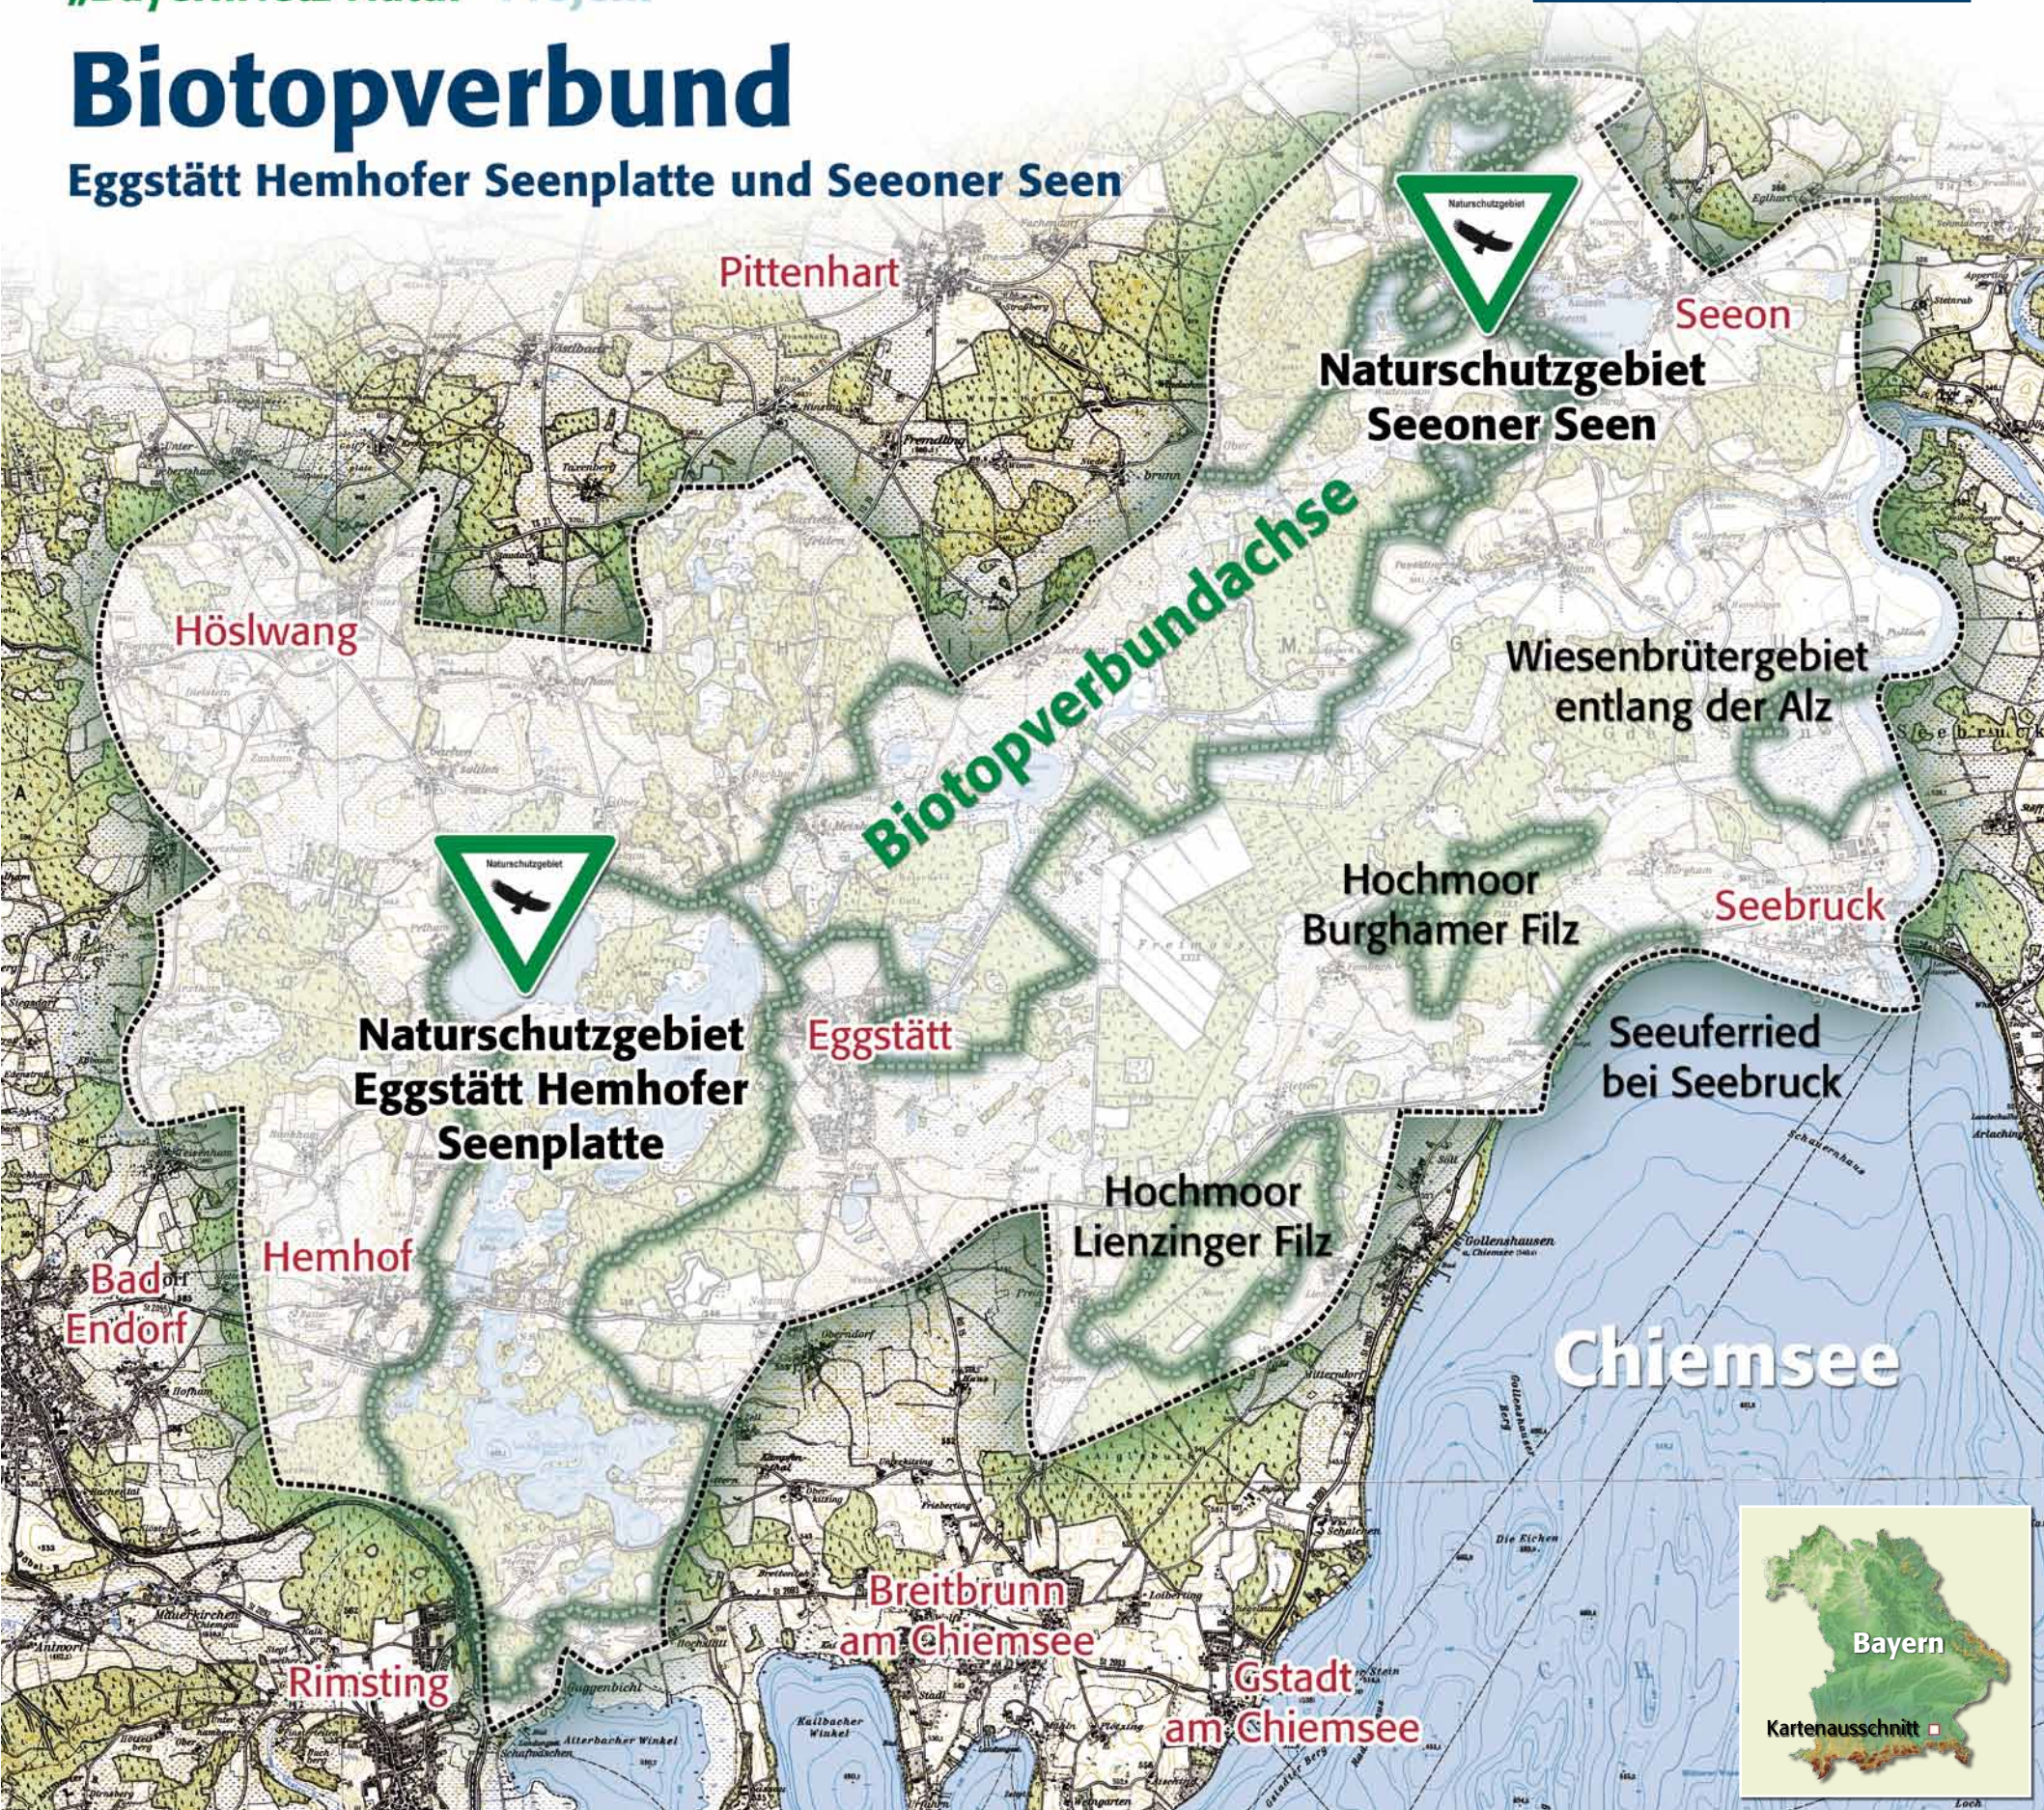

„BayernNetz Natur“ Projekt

# Biotopverbund

Eggstätt Hemhofer Seenplatte und Seener Seen

Pittenhart

Seeon

Naturschutzgebiet  
Seener Seen

Höslwang

Biotopverbundachse

Wiesenbrütergebiet  
entlang der Alz

Hochmoor  
Burghamer Filz

Seebruck

Naturschutzgebiet  
Eggstätt Hemhofer  
Seenplatte

Eggstätt

Seeuferried  
bei Seebruck

Hochmoor  
Lienzinger Filz

Chiemsee

Bad  
Endorf

Hemhof

Breitbrunn  
am Chiemsee

Gstadt  
am Chiemsee

Rimsting

Bayern  
Kartenausschnitt